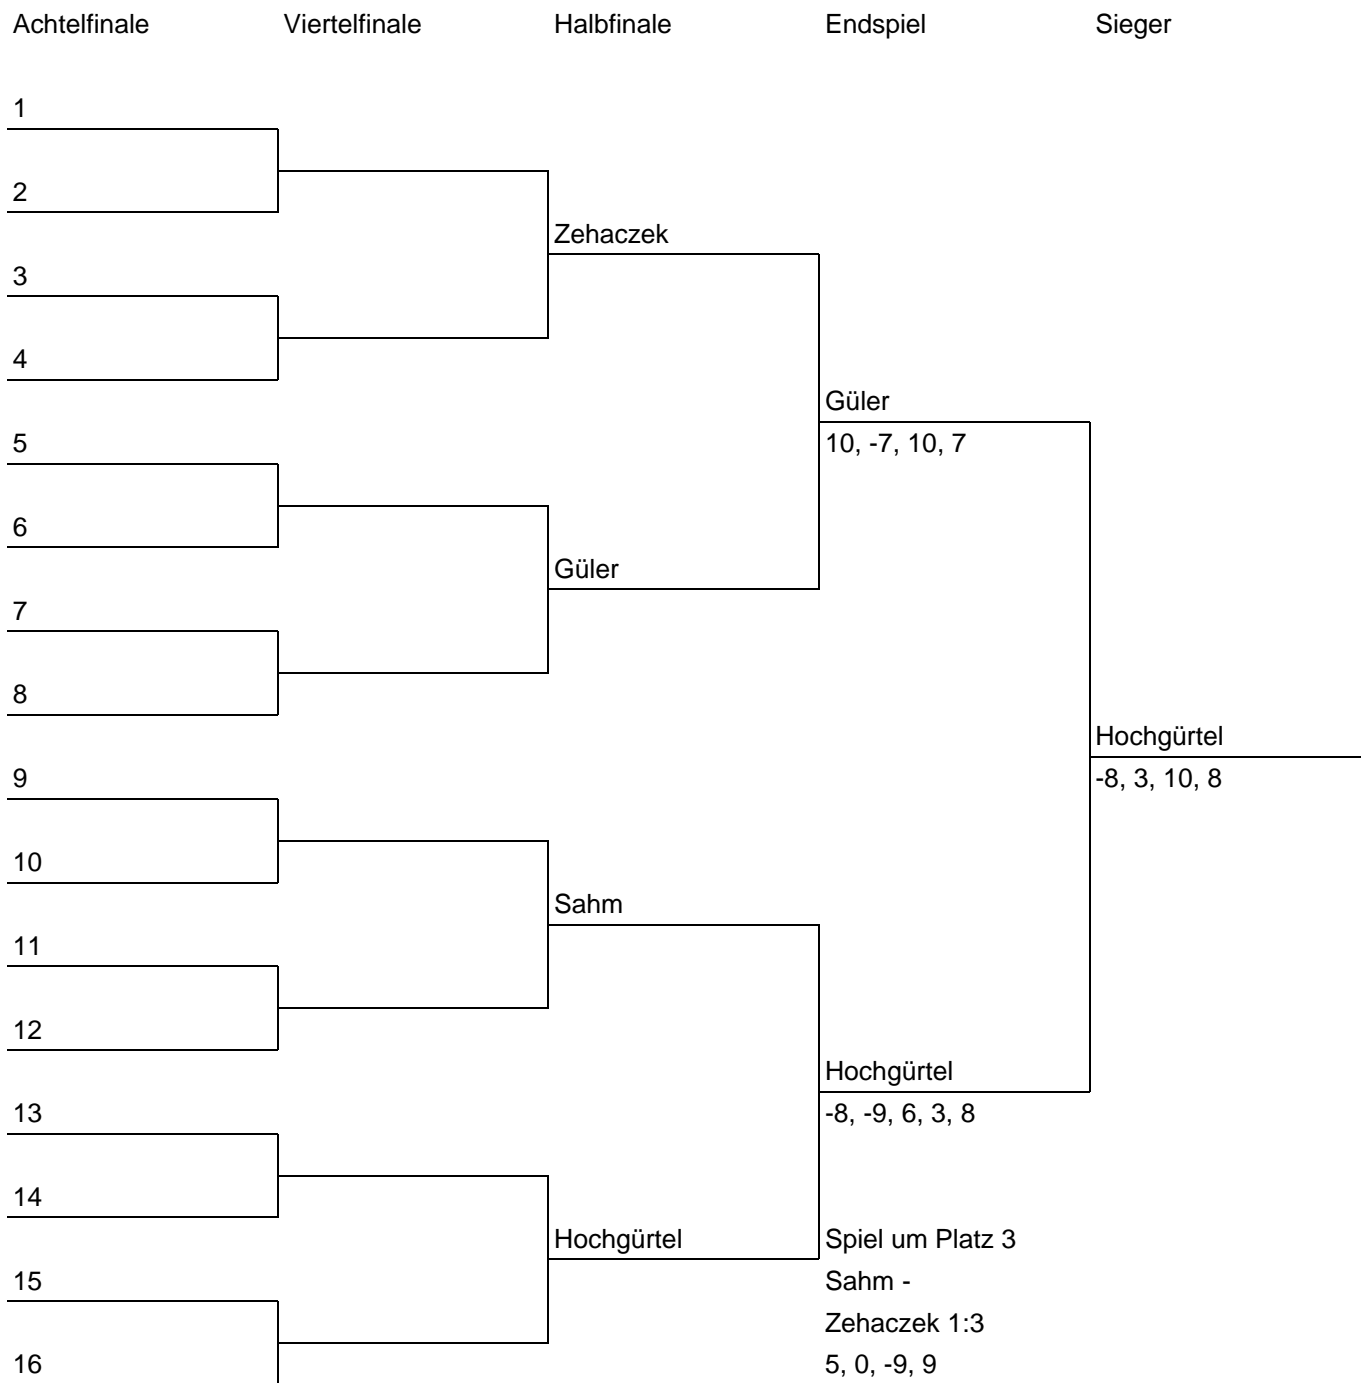

Veranstaltung: Kreisminimeisterschaften 2005

Datum: 12.03.2005

Austragungsort: FTV 1860

Konkurrenz: Schüler Endrunde Altersklasse 1

Veranstaltung: Kreisminimeisterschaften 2005

Datum: 12.03.2005

Austragungsort: FTV 1860

Konkurrenz: Schüler Endrunde Altersklasse 2

Veranstaltung: Kreisminimeisterschaften 2005

Datum: 12.03.2005

Austragungsort: FTV 1860

Konkurrenz: Schüler Endrunde Altersklasse 3

Kreisranglisten u. Meisterschaften
 G r u p p e n s p i e l e
 Klasse : (20) Kreisminim. Schülerinnen 1 05
 Gruppe : 1