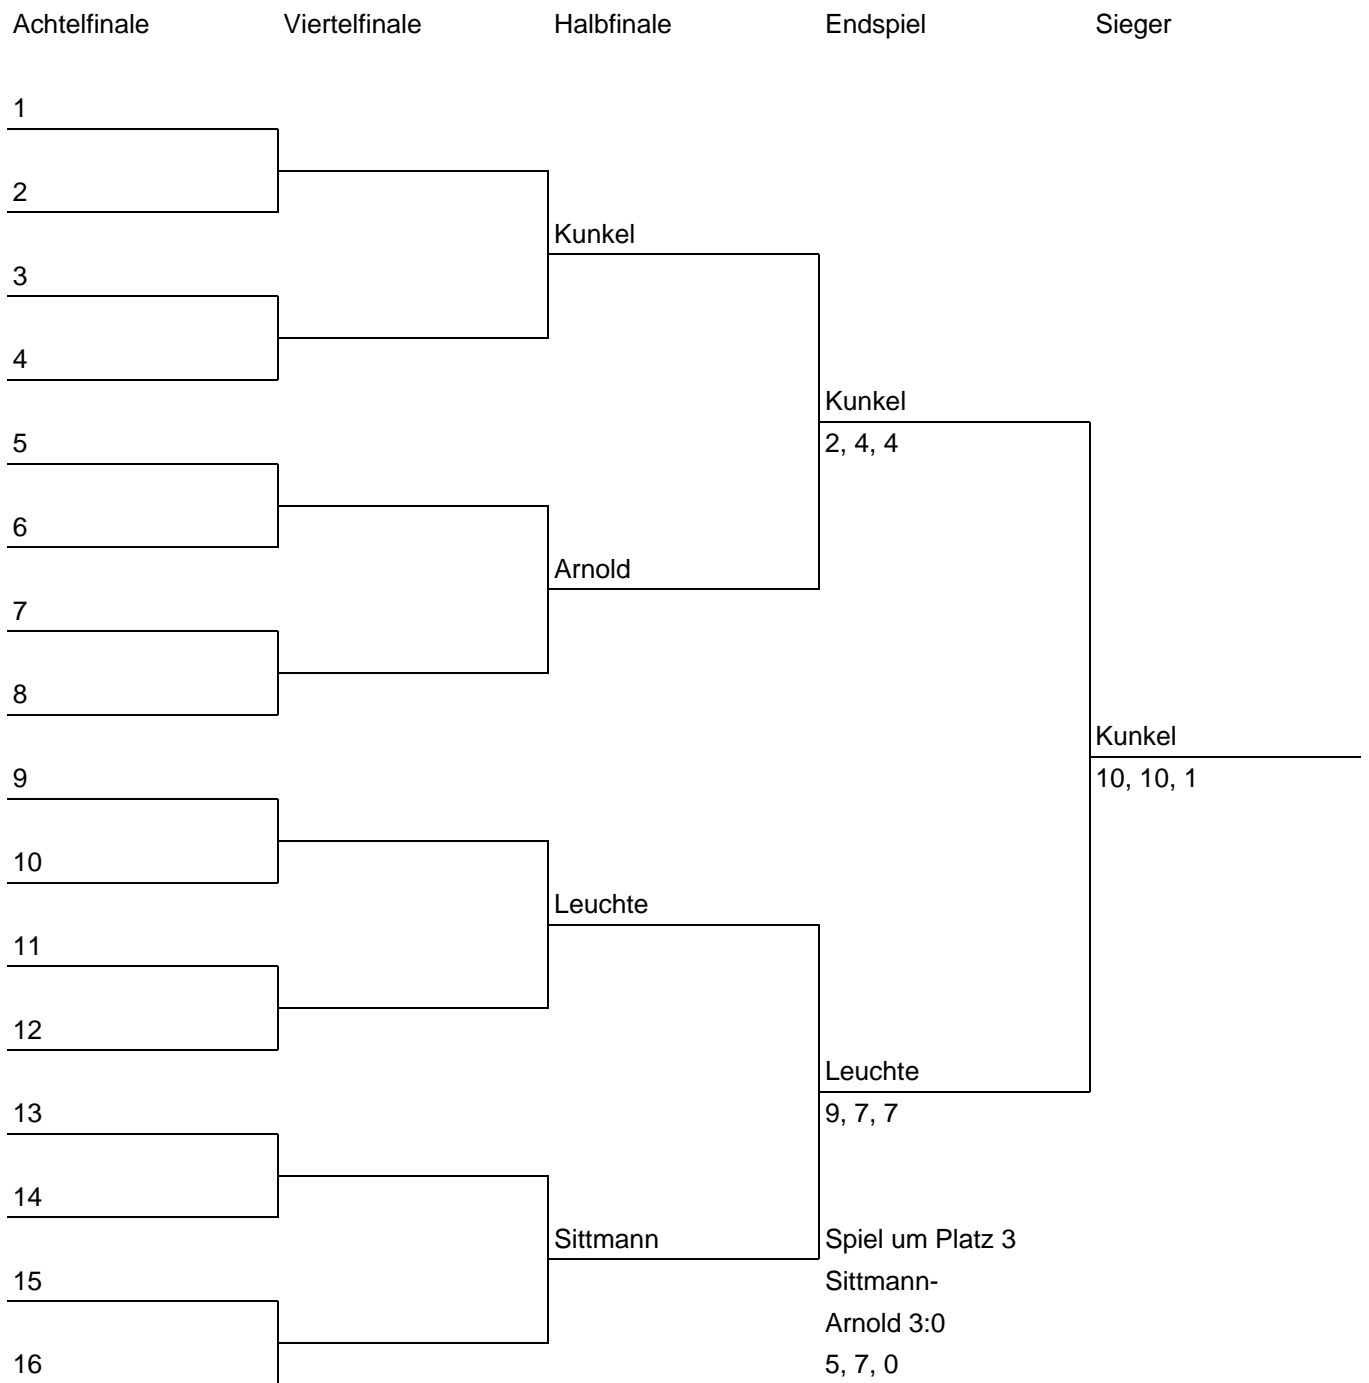

Veranstaltung: Kreisminimeisterschaften 2005

Datum: 12.03.2005

Austragungsort: FTV 1860

Konkurrenz: Schüler Endrunde Altersklasse 1

Veranstaltung: Kreisminimeisterschaften 2005

Datum: 12.03.2005

Austragungsort: FTV 1860

Konkurrenz: Schüler Endrunde Altersklasse 2

Veranstaltung: Kreisminimeisterschaften 2005

Datum: 12.03.2005

Austragungsort: FTV 1860

Konkurrenz: Schüler Endrunde Altersklasse 3

Kreisranglisten u. Meisterschaften
 G r u p p e n s p i e l e
 Klasse : (20) Kreisminim. Schülerinnen 1 05
 Gruppe : 1