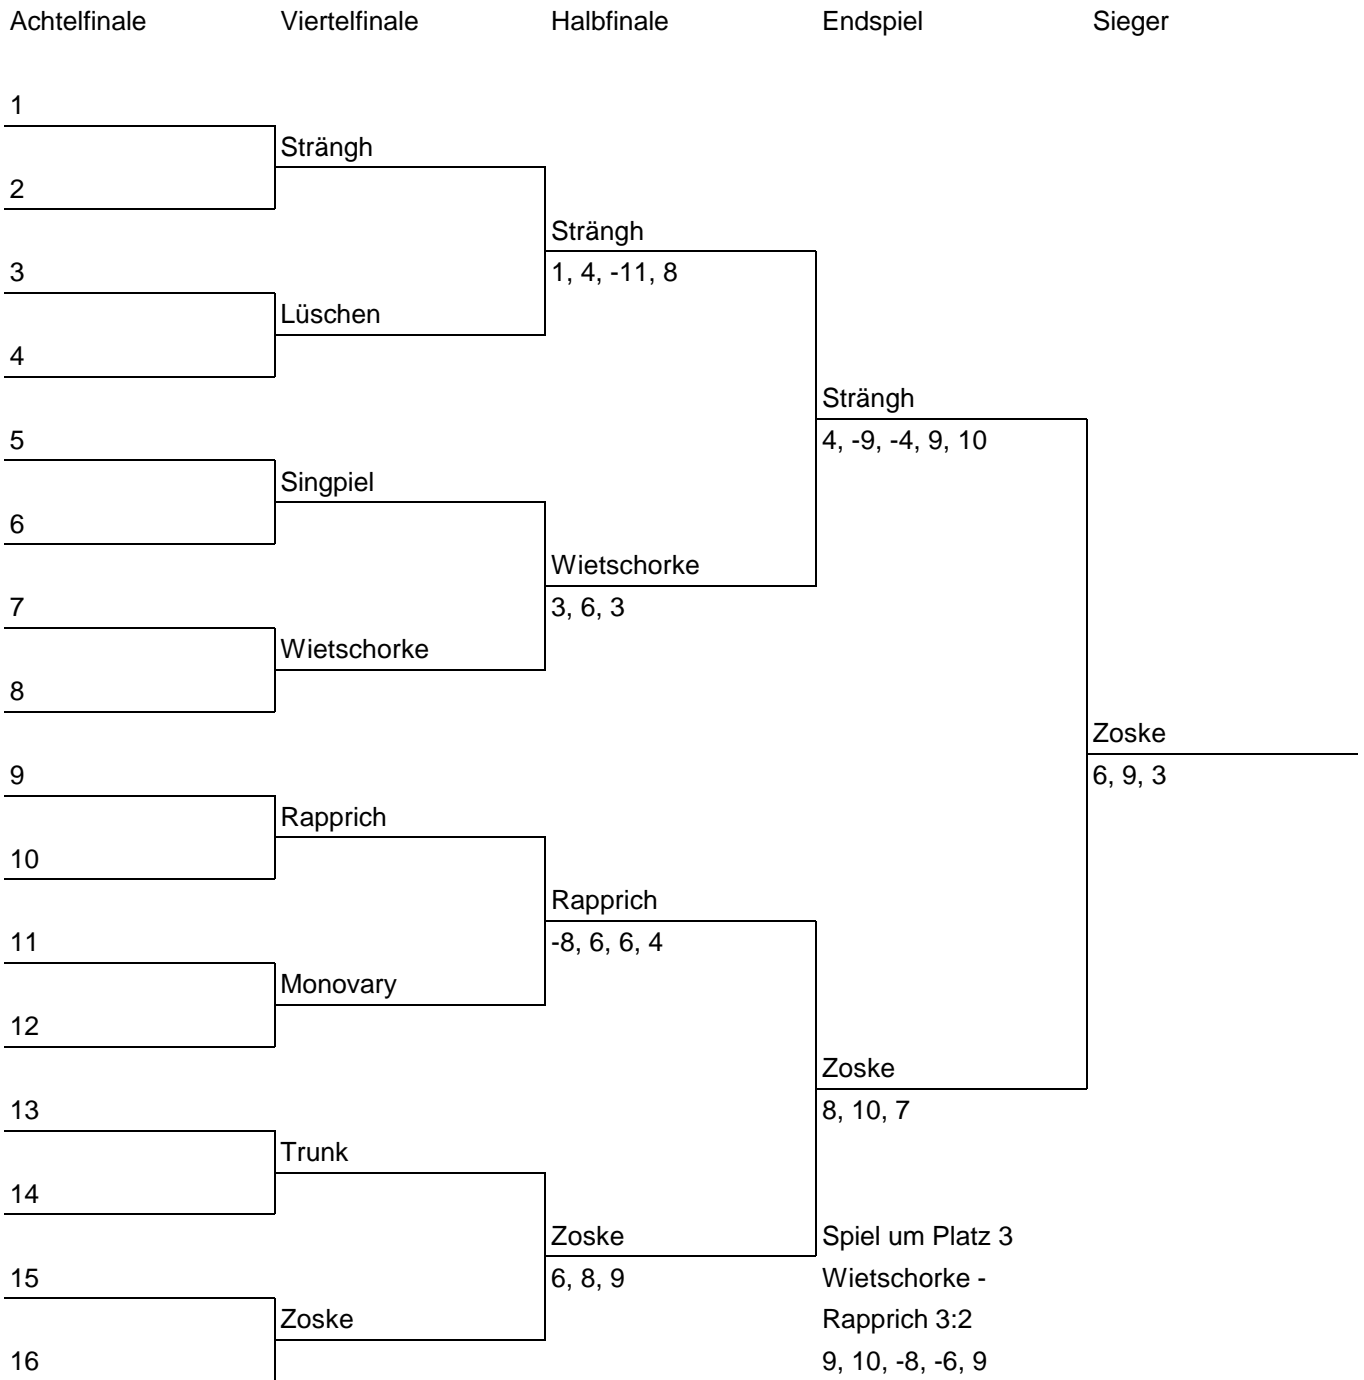

Veranstaltung: Kreisminimeisterschaften 2005

Datum: 12.03.2005

Austragungsort: FTV 1860

Konkurrenz: Schülerinnen Endrunde Altersklasse 2