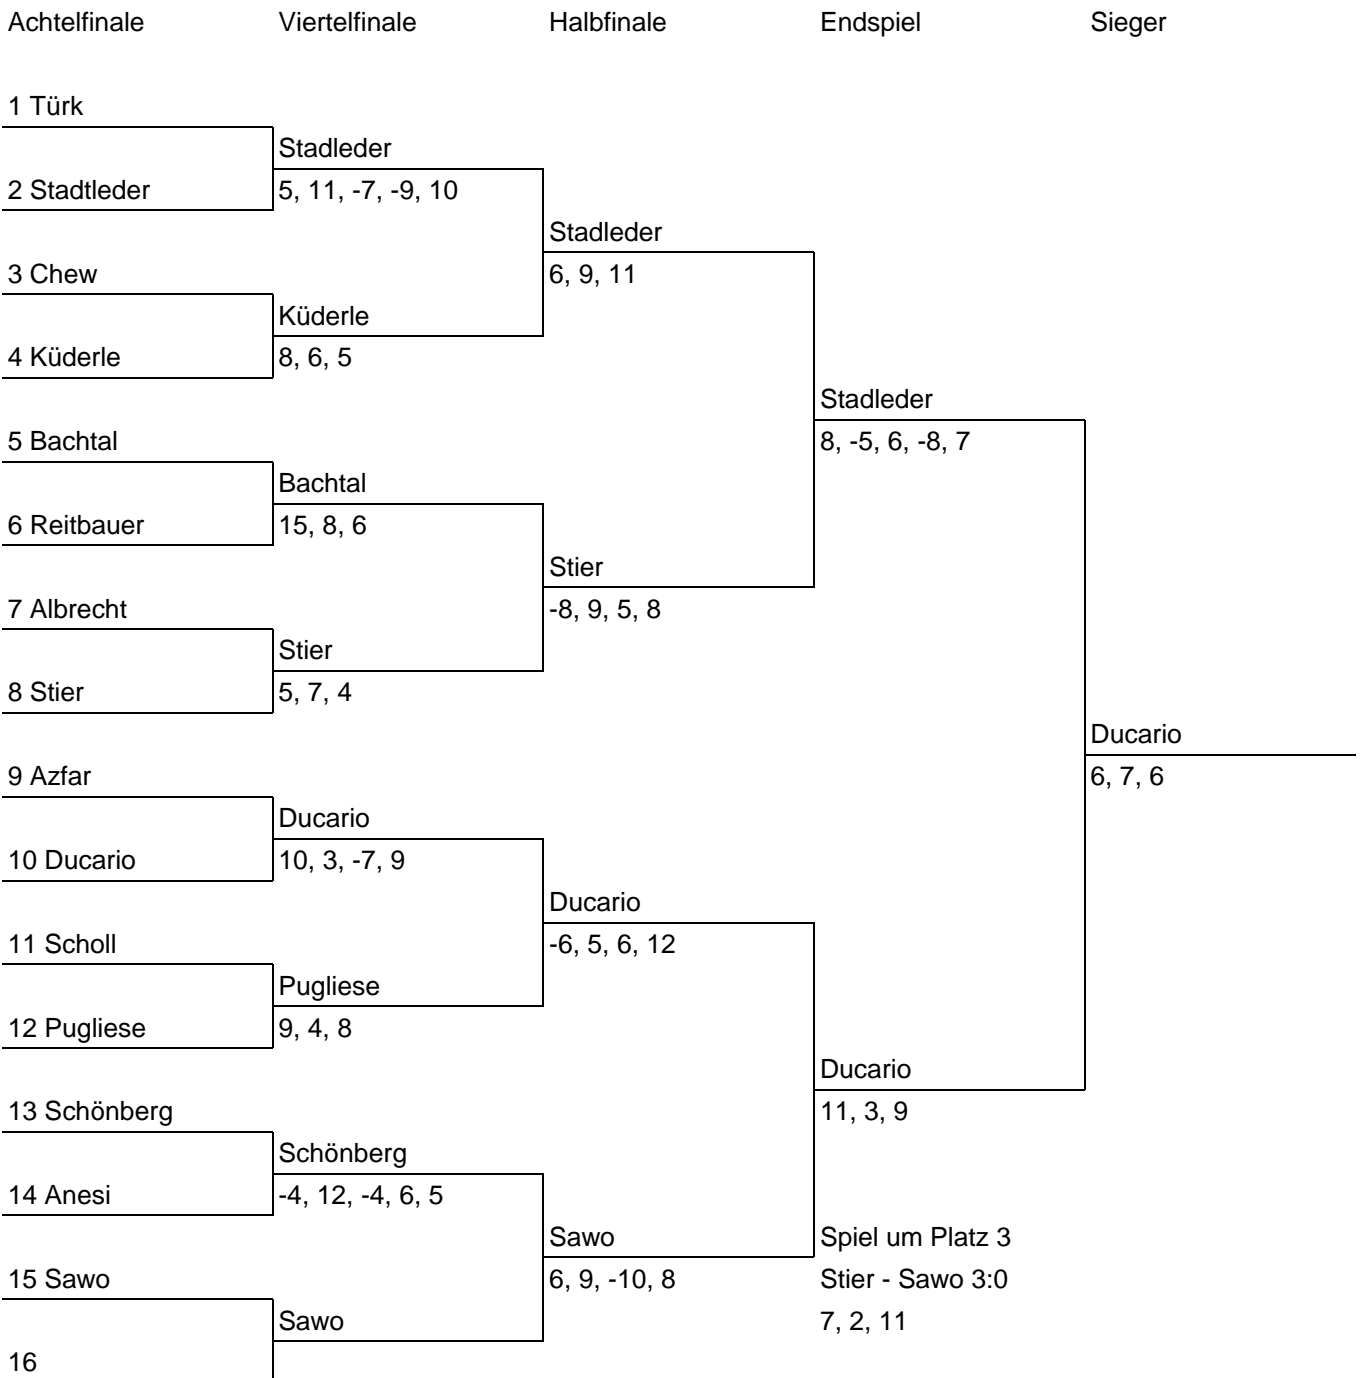

Veranstaltung: Kreisminimeisterschaften 2005

Datum: 12.03.2005

Austragungsort: FTV 1860

Konkurrenz: Schüler Endrunde Altersklasse 1

Veranstaltung: Kreisminimeisterschaften 2005

Datum: 12.03.2005

Austragungsort: FTV 1860

Konkurrenz: Schüler Endrunde Altersklasse 2

Veranstaltung: Kreisminimeisterschaften 2005

Datum: 12.03.2005

Austragungsort: FTV 1860

Konkurrenz: Schüler Endrunde Altersklasse 3

Kreisranglisten u. Meisterschaften
 G r u p p e n s p i e l e
 Klasse : (20) Kreisminim. Schülerinnen 1 05
 Gruppe : 1